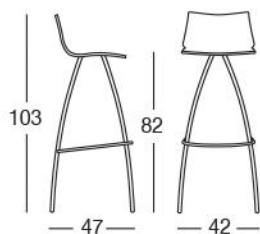

DAY h.82 - h.65

Design Centro Stile Scab

Sgabello con struttura in acciaio tubolare ø mm 22 cromato.
Disponibile in due altezze.
Sedile in tecnopolimero riciclabile.
Per uso interno.

*Fixed barstool with recyclable technopolymer seat
and chromed 22 mm diam. tubular steel frame.
Available in two heights.
For indoor use.*

COLORI E CODICI ARTICOLO COLOURS AND PRODUCT REFERENCES

				
11 lino linen	30 arancio orange	40 rosso red	51 verde pistacchio light green	81 antracite anthracite grey

h.82
Art. 2305

Imballo: 4 pezzi
Packing: 4 pieces

Peso unitario Kg 5,750
Unit weight

Misure imballo 47x47x119 cm
Packing sizes

h.65
Art. 2306

Imballo: 4 pezzi
Packing: 4 pieces

Peso unitario Kg 5,600
Unit weight

Misure imballo 44x44x103 cm
Packing sizes

Distributed by: Parada One Design
120 - 11120 Bridgeport Road
Richmond, BC V6X 1T2
E: info@paradaonedesign.com
T: 604-264-0311
604-272-3310
F: 604-272-3316