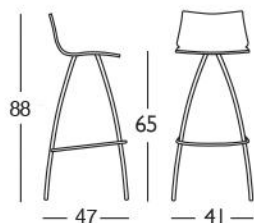

DAY h.82 - h.65

Design Centro Stile Scab

Sgabello con struttura in acciaio tubolare ø mm 22 cromato.
Disponibile in due altezze.
Sedile in tecnopolimero riciclabile.
Per uso interno.

*Fixed barstool with recyclable technopolymer seat
and chromed 22 mm diam. tubular steel frame.
Available in two heights.
For indoor use.*

COLORI E CODICI ARTICOLO COLOURS AND PRODUCT REFERENCES

				
11 lino linen	30 arancio orange	40 rosso red	51 verde pistacchio light green	81 antracite anthracite grey

h.82
Art. 2305

Imballo: 4 pezzi
Packing: 4 pieces

Peso unitario Kg 5,750
Unit weight

Misure imballo 47x47x119 cm
Packing sizes

h.65
Art. 2306

Imballo: 4 pezzi
Packing: 4 pieces

Peso unitario Kg 5,600
Unit weight

Misure imballo 44x44x103 cm
Packing sizes

Distributed by: Parada One Design
120 - 11120 Bridgeport Road
Richmond, BC V6X 1T2
E: info@paradaonedesign.com
T: 604-264-0311
604-272-3310
F: 604-272-3316