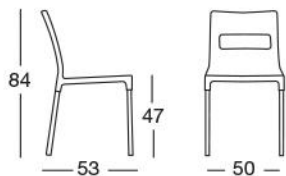

## FINITURA GAMBE LEGS FINISHING

**FW**  
faggio wengè  
wenge beech

Art. 2816

Imballo: 2 pezzi

Packing: 2 pieces

Peso unitario Kg 3,900

Unit weight

Misure imballo 61,5x52x90 cm